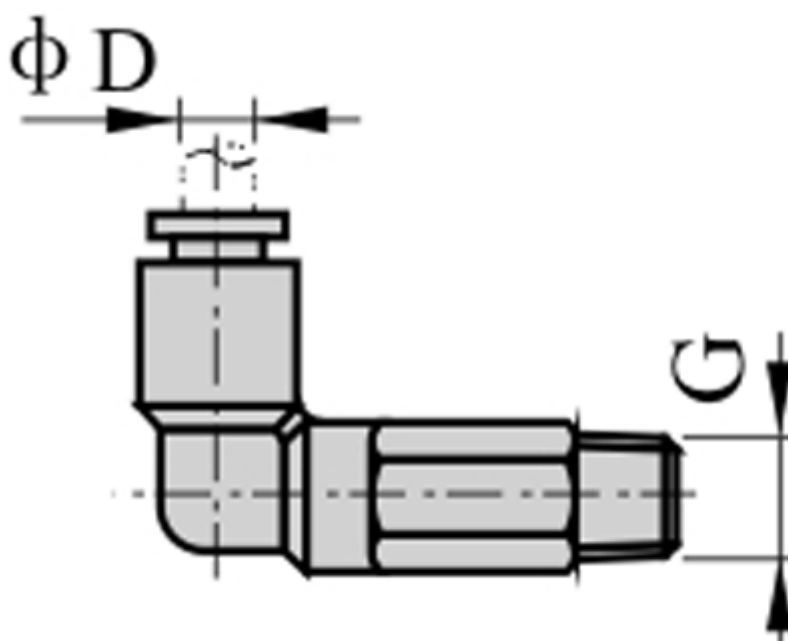

Varenummer: 58EPLL1004
Beskrivelse: Fitting EPLL1004 lang vinkel
udvendig gevind 1/2", slangediameter 10

Mål

D = 10
Gevind = 1/2"